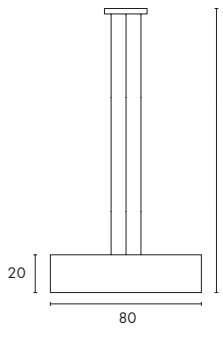

SOPRANA PD-1

**Socket/Leuchtmittel:**  
E27/AGL (excl.)  
4x 60W max.  
oder  
E27/EnergySaver (excl.)  
bis max. Länge: 18 cm

**Material:**  
Stahl/Textil/Glas

**Maße:**  
L/B/H: 80/30/20 cm  
Rosetten-L/B/H: 22/8/2,5 cm

**Versionen:**  
Rosette chrom/Glas satiniert  
Schirm weiß  
Schirm beige

**Art. Nr.:**  
155292  
155293

**229,00 €**

**Leuchtmittelempfehlung:**  
23W, 2700K, 1350lm, EEK=A  
508970  
12,90 €

SOPRANA PD-4

**Socket/Leuchtmittel:**  
E27/AGL (excl.)  
3 x 40W max.  
oder  
E27/EnergySaver (excl.)  
bis max. Länge: 16 cm

**Material:**  
Stahl/Textil/Glas

**Maße:**  
L/B/H: 80/30/20 cm  
Rosetten-L/B/H: 30/8,5/3,5 cm

**Socket/Leuchtmittel:**  
E27/AGL (excl.)  
40W max.  
oder  
E27/EnergySaver (excl.)  
bis max. Länge: 14,5 cm

**Material:**  
Stahl/Textil/PS

**Maße:**  
Rosetten-Ø/H: 12/3 cm

**Versionen:**  
Rosette chrom  
Schirm weiß  
Schirm beige