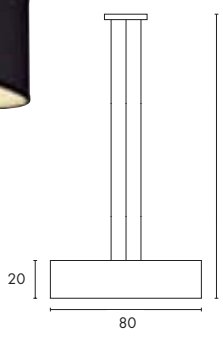

SOPRANA PD-1

**Socket/Leuchtmittel:**  
E27/AGL (excl.)  
4x 60W max.  
oder  
E27/EnergySaver (excl.)  
bis max. Länge: 18 cm

**Material:**  
Stahl/Textil/Glas

**Maße:**  
L/B/H: 80/30/20 cm  
Rosetten-L/B/H: 22/8/2,5 cm

**Versionen:**  
Rosette chrom/Glas satiniert  
Schirm weiß  
Schirm beige

**Art. Nr.:**  
155292  
155293

**229,00 €**

**Leuchtmittelempfehlung:**  
23W, 2700K, 1350lm, EEK=A  
508970  
12,90 €

SOPRANA PD-4

**Socket/Leuchtmittel:**  
E27/AGL (excl.)  
3 x 40W max.  
oder  
E27/EnergySaver (excl.)  
bis max. Länge: 16 cm

**Material:**  
Stahl/Textil/Glas

**Maße:**  
L/B/H: 80/30/20 cm  
Rosetten-L/B/H: 30/8,5/3,5 cm

**Socket/Leuchtmittel:**  
E27/AGL (excl.)  
40W max.  
oder  
E27/EnergySaver (excl.)  
bis max. Länge: 14,5 cm

**Material:**  
Stahl/Textil/PS

**Maße:**  
Rosetten-Ø/H: 12/3 cm

**Versionen:**  
Rosette chrom  
Schirm weiß  
Schirm beige