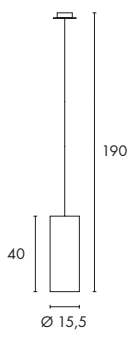

SOPRANA PD-1

**Socket/Leuchtmittel:**  
E27/AGL (excl.)  
4x 60W max.  
oder  
E27/EnergySaver (excl.)  
bis max. Länge: 18 cm

**Material:**  
Stahl/Textil/Glas

**Maße:**  
L/B/H: 80/30/20 cm  
Rosetten-L/B/H: 22/8/2,5 cm

**Socket/Leuchtmittel:**  
E27/AGL (excl.)  
3 x 40W max.  
oder  
E27/EnergySaver (excl.)  
bis max. Länge: 16 cm

**Material:**  
Stahl/Textil/Glas

**Maße:**  
L/B/H: 80/30/20 cm  
Rosetten-L/B/H: 30/8,5/3,5 cm

**Versionen:**  
Rosette chrom/Glas satiniert  
Schirm schwarz  
Schirm beige

**Art. Nr.:**  
155280  
155283

**199,00 €**

**Leuchtmittelempfehlung:**  
15W, 2700K, 800lm, EEK=A  
508960  
9,90 €

SOPRANA PD-3

**Socket/Leuchtmittel:**  
E27/AGL (excl.)  
40W max.  
oder  
E27/EnergySaver (excl.)  
bis max. Länge: 14,5 cm

**Material:**  
Stahl/Textil/PS

**Maße:**  
Rosetten-Ø/H: 12/3 cm

**Versionen:**  
Rosette chrom  
Schirm weiß  
Schirm beige